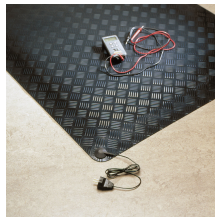

## Senso Dial ESD

Resistente tappetino ESD per qualunque ambiente

- Resistente tappetino ESD per luoghi di lavoro con applicazioni complesse, con eccellenti caratteristiche generali di sicurezza.
- La base in morbida schiuma garantisce eccezionale sollievo dalla fatica.
- La superficie superiore in gomma garantisce una buona aderenza del piede in condizioni scivolose.
- Bordi smussati per ridurre gli inciampi.
- Dimensioni e forme personalizzate disponibili.
- Rp-p e Rg <math>1 \times 10^9 \Omega</math>, test eseguiti in base alla norma IEC 61340-4-1.

## Parti

Numero parte	Dimensione	Colore	Peso (kg)
SN010010ESD	Formati speciali disponibili su richiesta	Nero	
SN010005ESD	1 m x 1,5 m	Nero	8.25
SN010004ESD	0,6 m x 1 m	Nero	3
SN010003CESD	1,2 m per metro lineare	Nero	5.5
SN010003ESD	1,2 m x 10 m	Nero	66
SN010002CESD	1 m per metro lineare	Nero	4.6
SN010002ESD	1 m x 10 m	Nero	46

## Specifica tecnica

<b>Materiale</b>	Superficie superiore in SBR/NBR, base in schiuma EPDM
<b>Finitura superficiale</b>	Motivo a griglia
<b>Altezza del prodotto</b>	10 mm

Download